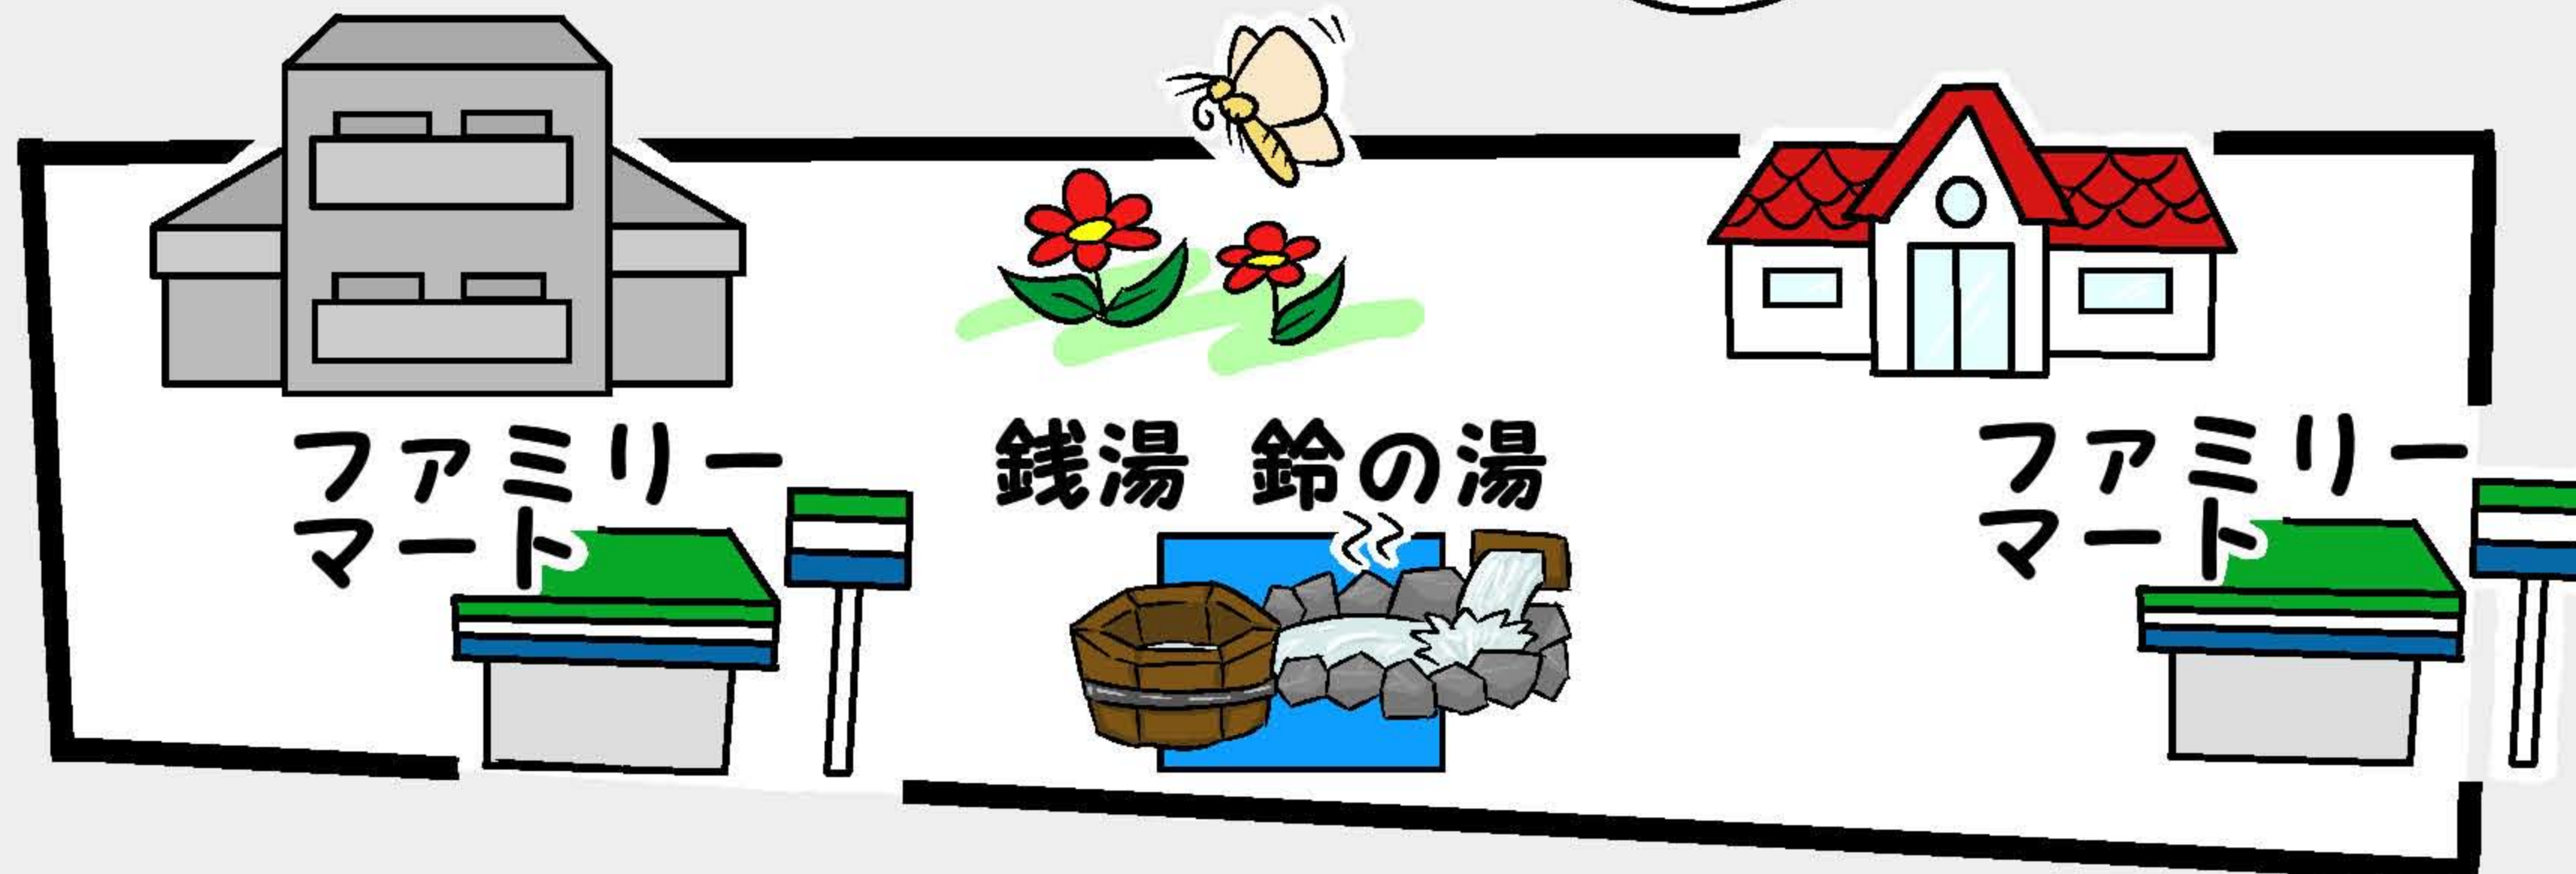

17号道路

大宮方面

武蔵浦和方面

与野高校 通学ルート イラスト MAP color

たまに猫が
出くるよ

フレンド
むらた

丸屋

制服販売
いつもお世話に
なっています!

与野七福神
大黒天
円乗院

梅林堂

ファミリー
マート

銭湯 鈴の湯

ファミリー
マート

たつみ通り

埼玉芸術劇場

与野西中学校