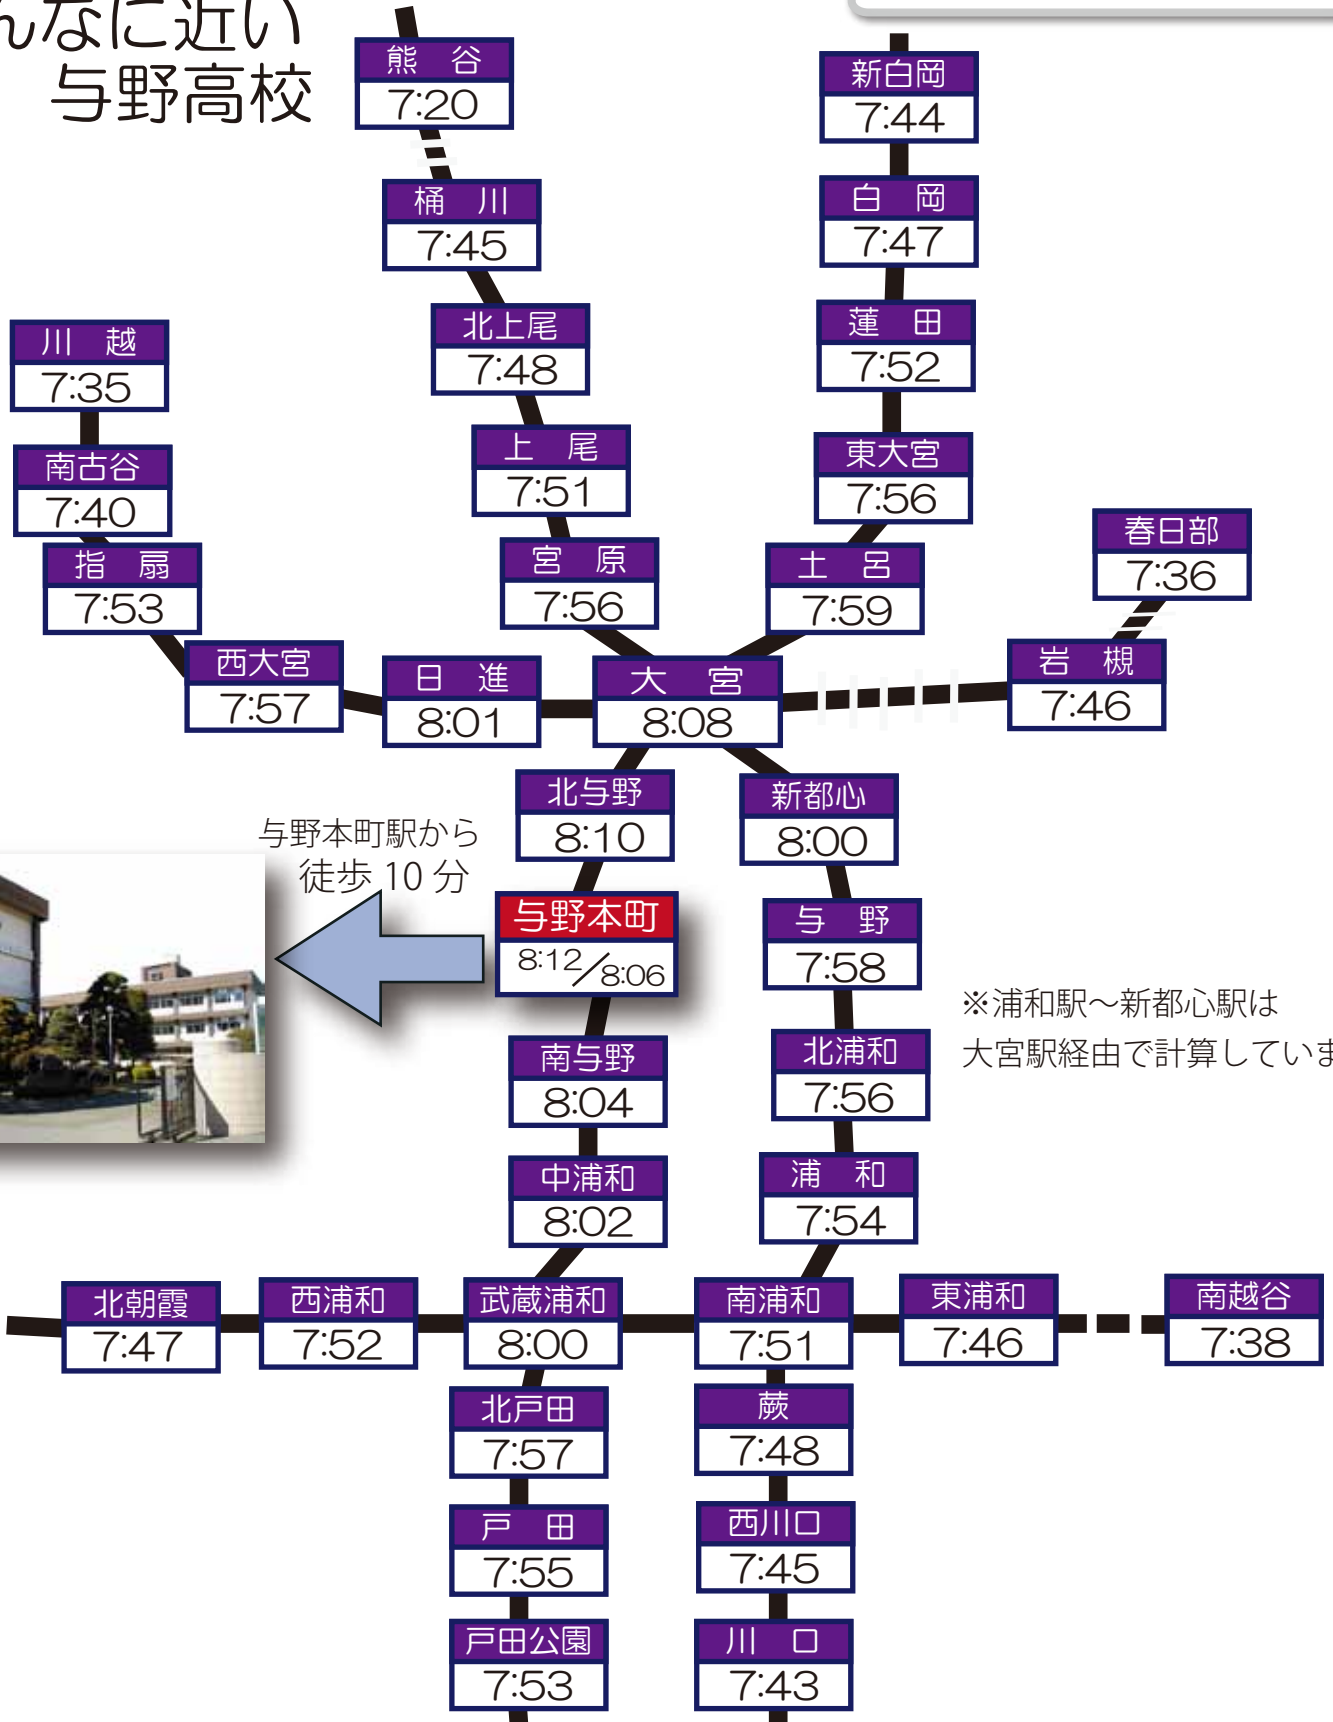

与野高校通学マップ

各駅とも、この電車に乗れば、8時30分には教室に到着!!

こんなに近い
与野高校

与野本町駅から
徒歩 10分

※浦和駅～新都心駅は
大宮駅経由で計算しています